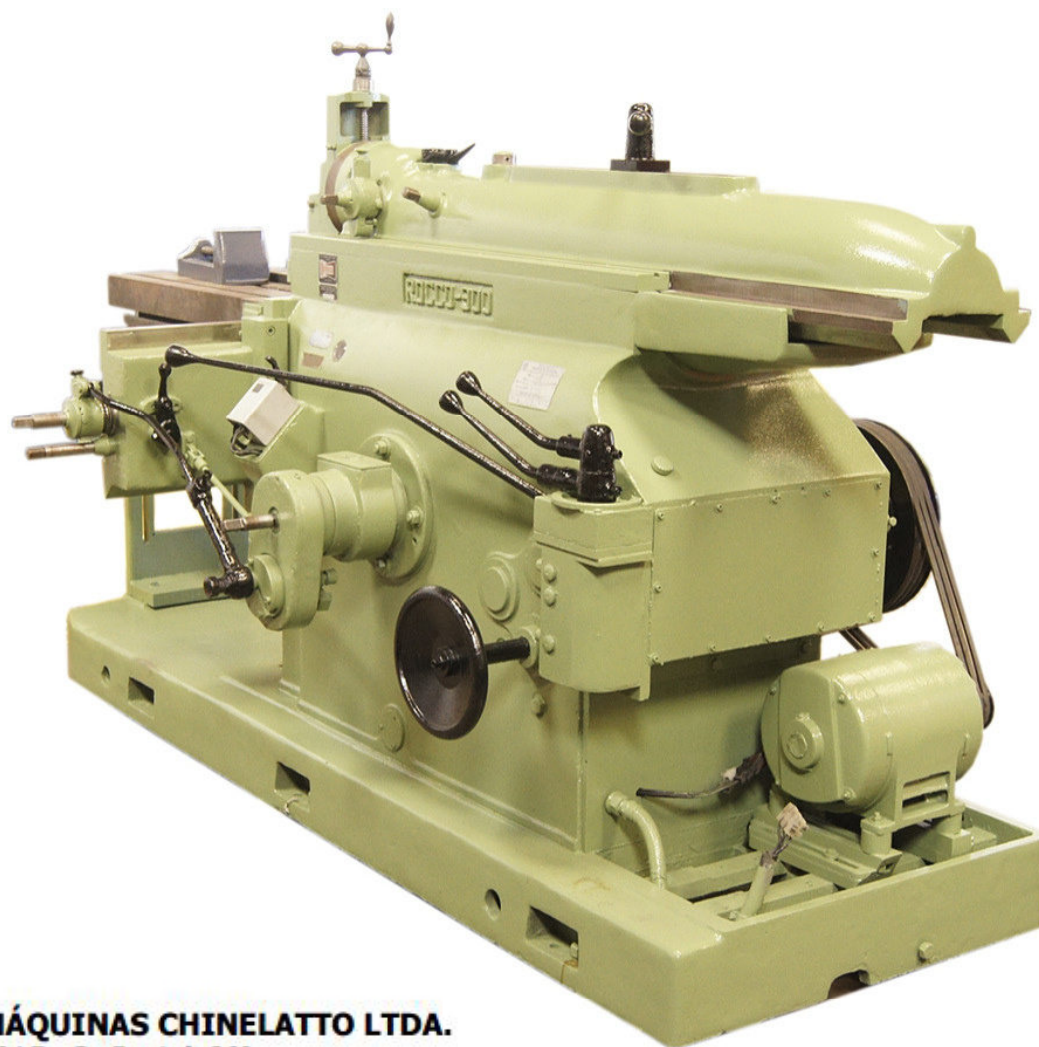

PLAINA LIMADORA ROCCO 900

INDÚSTRIA DE MÁQUINAS CHINELATTO LTDA.

Rodovia SP-147, Km 104,7 - Cx.Postal: 260

CEP: 13480-970 - Limeira - SP - Brasil

Fone: +55 19 3446.4545 - Fax: +55 19 3446-4545 - R. 228

E-mail: chinelatto@chinelatto.com.br

Home-page: www.chinelatto.com.br