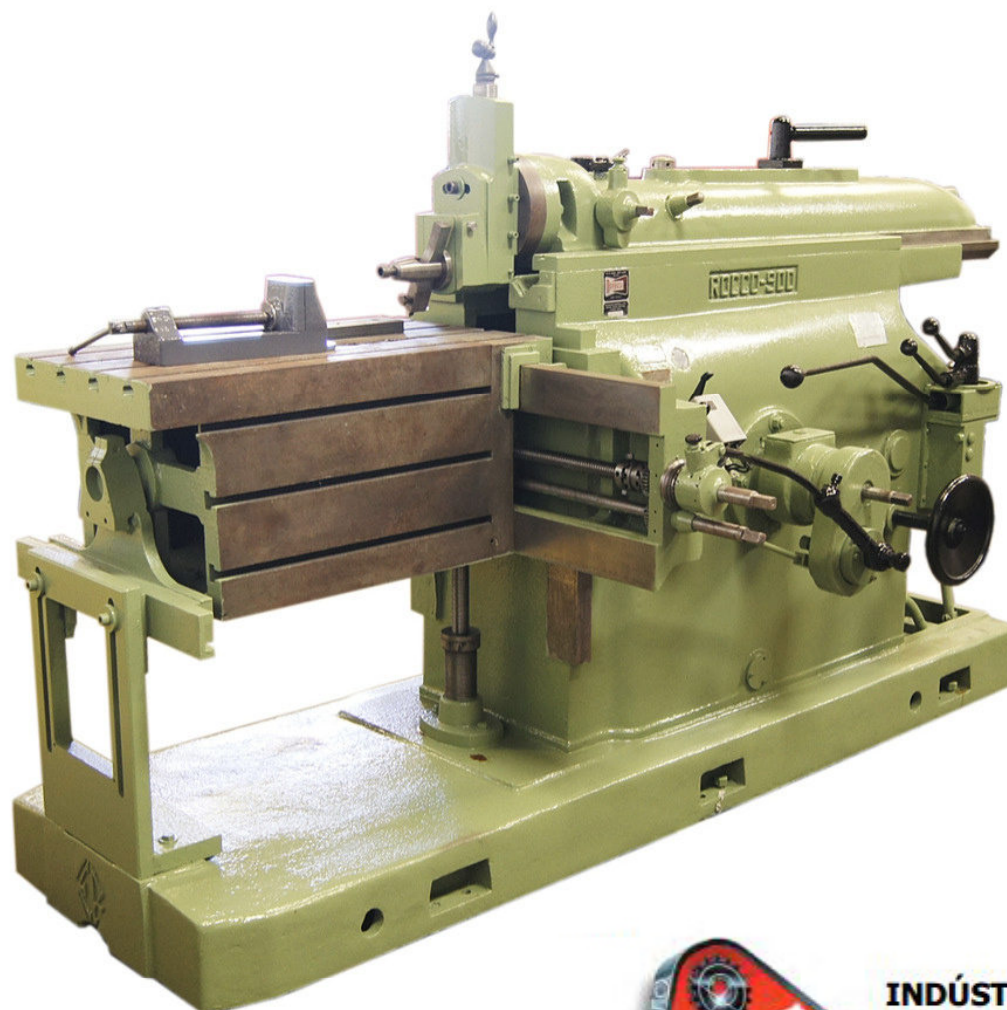

## PLAINA LIMADORA ROCCO 900

**INDÚSTRIA DE MÁQUINAS CHINELATTO LTDA.**

Rodovia SP-147, Km 104,7 - **Cx.Postal:** 260

**CEP:** 13480-970 - Limeira - SP - Brasil

**Fone:** +55 19 3446.4545 - **Fax:** +55 19 3446-4545 - R. 228

### 1 - DIMENSÕES:

ALTURA = 1700mm

COMPRIMENTO = 2530mm

LARGURA = 1350mm

2 - DIMENSÕES DA MESA = 840X450mm