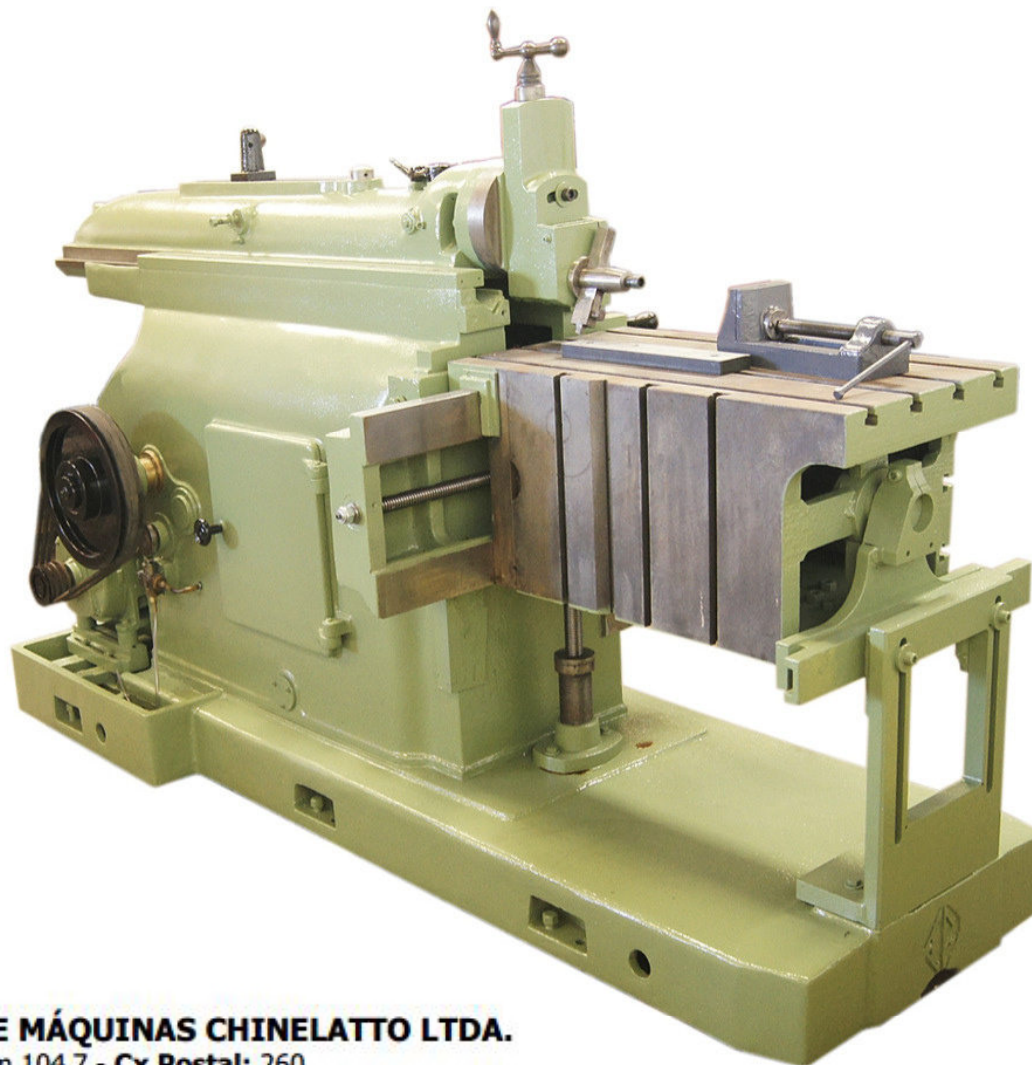

## PLAINA LIMADORA ROCCO 900

**INDÚSTRIA DE MÁQUINAS CHINELATTO LTDA.**

Rodovia SP-147, Km 104,7 - **Cx.Postal:** 260

**CEP:** 13480-970 - Limeira - SP - Brasil

**Fone:** +55 19 3446.4545 - **Fax:** +55 19 3446-4545 - R. 228